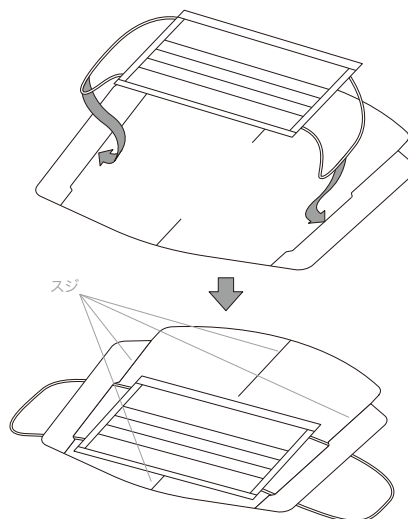

使い捨て!

フェイスシールド

《装着例》

※ メガネを掛けたままでも、装着可能です。

- ◇ マスクの紐を通すだけ。
- ◇ 飲食業や製造業、医療関係、オフィス等いろんな場所でご活用いただけます。
- ◇ 外す時もシールドに触れずに捨てられます。
- ◇ サイズはSサイズ(女性向け)Mサイズ(男性向け)が選べます。
- ◇ 顔すっぼりのジャンボサイズも用意しています。

特許出願中

価格表

素材:透明プラスチックシート

※ 北海道・沖縄除く送料込み

取扱い方法

マスクの紐をフェイスシールド左右の切れ込みに、内側から通したら完成です。

装着前にスジを軽く折り曲げてあげることで、より顔にフィットします。

- ※ マスク紐を通す際には手を切らないようご注意ください。
- ※ 装着する時は、顔や手を切らないよう本体の取扱いに充分ご注意ください。

製造・販売

株式会社大成

〒160-0022 東京都新宿区新宿2-9-22 多摩川新宿ビル5・6・8F
tel.03-3357-8161(代) fax.03-3357-8382